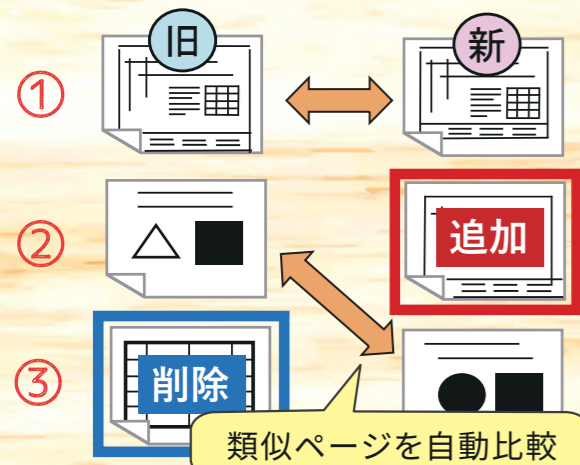

ページマッチングオプション

ページ数や順番が異なる場合も、自動類似判別して比較

比較結果一覧

No.	元ファイル		出力ファイル			
	旧 (ページ)	新 (ページ)	判定	一致率 (%)	削除ページ (ページ)	比較結果 (ページ)
1	1	1	▲	99.43	-	1
2	2	-	削除	-	1	-
3	3	2	○	100.00	-	2
4	4	3	○	100.00	-	3
5	5	4	○	100.00	-	4
6	6	5	▲	99.43	-	5
7	7	6	○	100.00	-	6
8	-	7	追加	-	1	7
9	8	8	○	100.00	-	8
10	9	9	○	100.00	-	9

比較結果はリスト形式で出力可能

ご採用までの流れ

Web比較システムをご紹介後、実際の業務の中で製品体験版をご利用いただきました。扱われている図面に対して、独自技術の **ゆがみ補正**をはじめ、新旧でレイアウトが異なる図面も比較可能な **移動レイアウト比較**、ページ順の異なる図面に対応した **ページマッチング**などのオプション機能も効果的であるとご評価いただきました。

ご担当者様からは、「目視で確認するよりも効率的」「改訂図面の確認時、変更箇所が明確に記されていない場合や、ページ数やページ順が変更になった図面でも、見落とし防止に効果が期待できる」とご高評いただき、製品をご採用いただきました。

メインの比較機能以外にも大陽日酸様で使用されている認証方法と連携した仕組みに対応することで、利用ユーザー様や管理部門の負担減に貢献しております。自社フルスクラッチだからこそ可能な柔軟な対応についてもご評価いただいております。