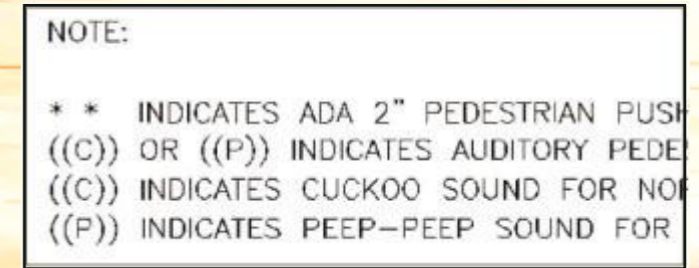

ご利用ユーザー様情報

所在地：〒210-0861 神奈川県川崎市川崎区小島町6-2

ホームページURL：<https://www.tn-sanso.co.jp/jp/>

ご採用いただいた機能のご紹介

ゆがみ補正オプション

ゆがみや傾き、縮尺の違いなどを自動で補正して比較

注記の位置ずれ

通常の比較

移動レイアウト

移動レイアウト比較オプションを使用して位置がズレた注記を移動させ比較します。
(文字の大きさ・間隔、新旧の距離により異なります。詳細は営業までお問合せください。)

移動レイアウト比較オプション

図形の位置が移動されても、自動追従して比較

シングル・サイン・オン認証 (SAML認証)

既存の社内システムと連携したシングル・サイン・オン認証に対応。
(提供・連携可能な認証方法の詳細については、営業までお問合せください。)