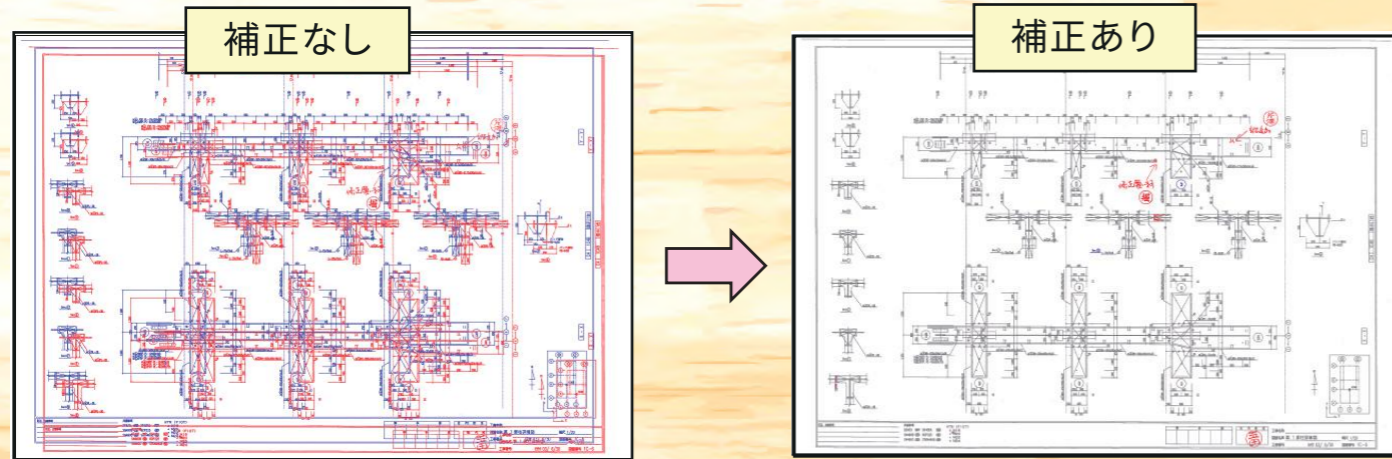

ご利用ユーザー様情報

所在地：〒210-0861 神奈川県川崎市川崎区小島町6-2

ホームページURL：<https://www.tn-sanso.co.jp/jp/>

ご採用いただいた機能のご紹介

ゆがみ補正オプション

ゆがみや傾き、縮尺の違いなどを自動で補正して比較

注記の位置ずれ

通常の比較

移動レイアウト

移動レイアウト比較オプションを使用して位置がズレた注記を移動させ比較します。
(文字の大きさ・間隔、新旧の距離により異なります。詳細は営業までお問合せください。)

移動レイアウト比較オプション

図形の位置が移動されても、自動追従して比較

シングル・サイン・オン認証 (SAML認証)

既存の社内システムと連携したシングル・サイン・オン認証に対応。
(提供・連携可能な認証方法の詳細については、営業までお問合せください。)