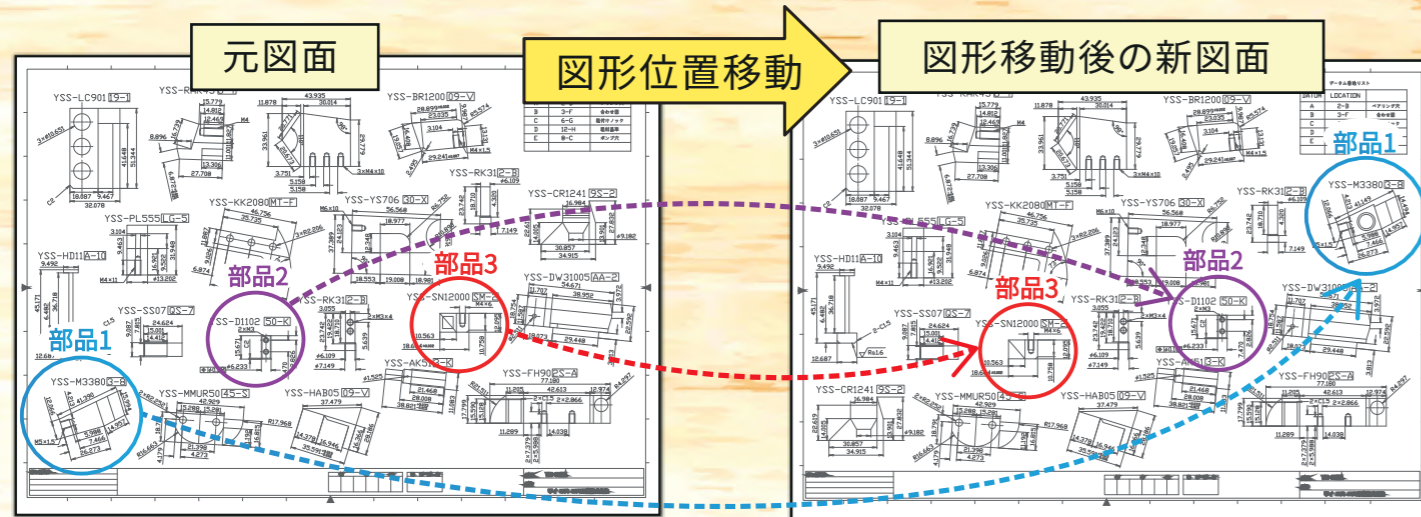

ご利用ユーザー様情報

所在地：〒210-0861 神奈川県川崎市川崎区小島町6-2

ホームページURL：<https://www.tn-sanso.co.jp/jp/>

ご採用いただいた機能のご紹介

ゆがみ補正オプション

ゆがみや傾き、縮尺の違いなどを自動で補正して比較

注記の位置ずれ

通常の比較

移動レイアウト

移動レイアウト比較オプションを使用して位置がズレた注記を移動させ比較します。
(文字の大きさ・間隔、新旧の距離により異なります。詳細は営業までお問合せください。)

移動レイアウト比較オプション

図形の位置が移動されても、自動追従して比較

シングル・サイン・オン認証 (SAML認証)

既存の社内システムと連携したシングル・サイン・オン認証に対応。
(提供・連携可能な認証方法の詳細については、営業までお問合せください。)