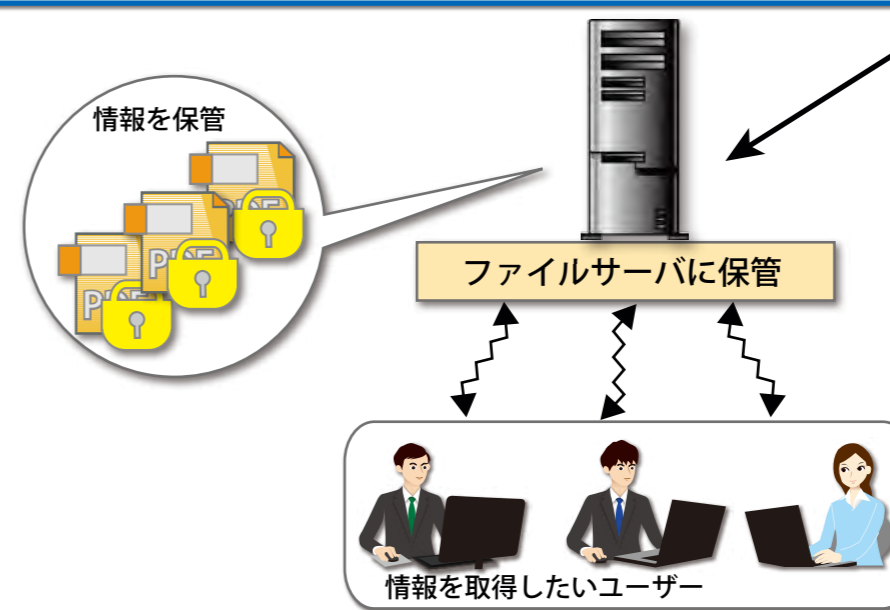

間接部門文書

- ▼ STEP1. プロジェクト関連のファイルをサーバにアップロード
- ▼ STEP2. PDF 以外のファイルは PDF に自動変換
- ▼ STEP3. 対象 PDF ファイルを結合+改ざん防止のセキュリティ付与
- ▼ STEP4. ファイルサーバに PDF ファイルを保管しサーバ側にてアクセス制限をかける
- ▼ STEP5. 情報を取得したいユーザーが検索処理をし、該当 PDF ファイルを閲覧

YSS 製品を採用した理由

- ユーザー数と CPU に依存しないライセンス体系にて低コストシステム開発
- PDF の変換精度と見読性の確保
- システム開発が簡易なインターフェース