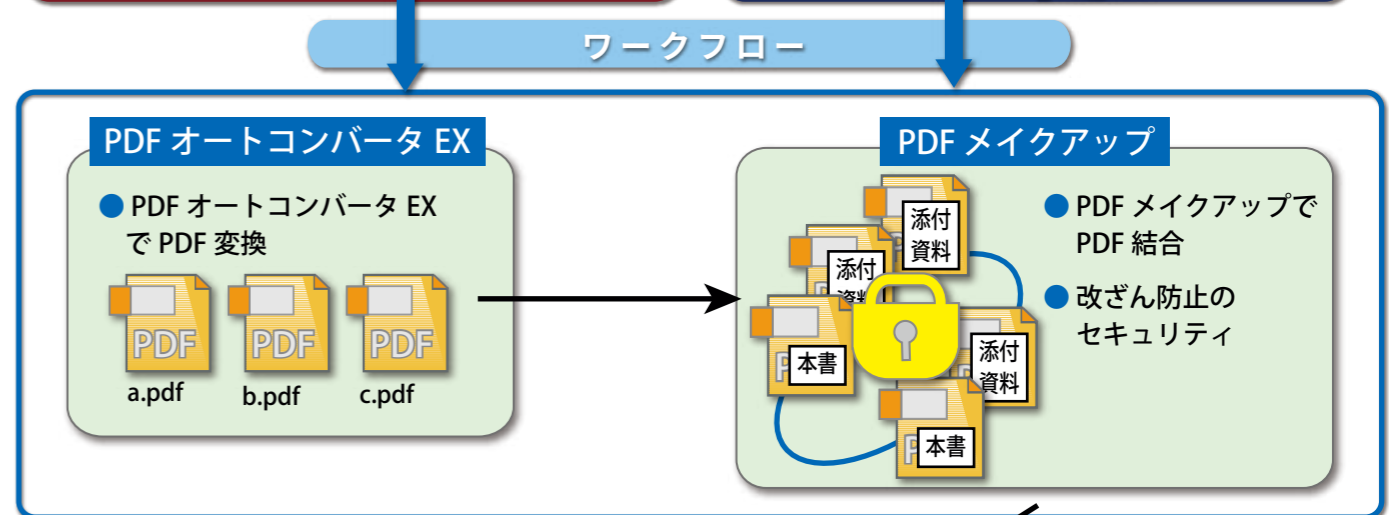

間接部門文書

- ▼ STEP1. プロジェクト関連のファイルをサーバにアップロード
- ▼ STEP2. PDF 以外のファイルは PDF に自動変換
- ▼ STEP3. 対象 PDF ファイルを結合+改ざん防止のセキュリティ付与
- ▼ STEP4. ファイルサーバに PDF ファイルを保管しサーバ側にてアクセス制限をかける
- ▼ STEP5. 情報を取得したいユーザーが検索処理をし、該当 PDF ファイルを閲覧

YSS 製品を採用した理由

- ユーザー数と CPU に依存しないライセンス体系にて低コストシステム開発
- PDF の変換精度と見読性の確保
- システム開発が簡易なインターフェース