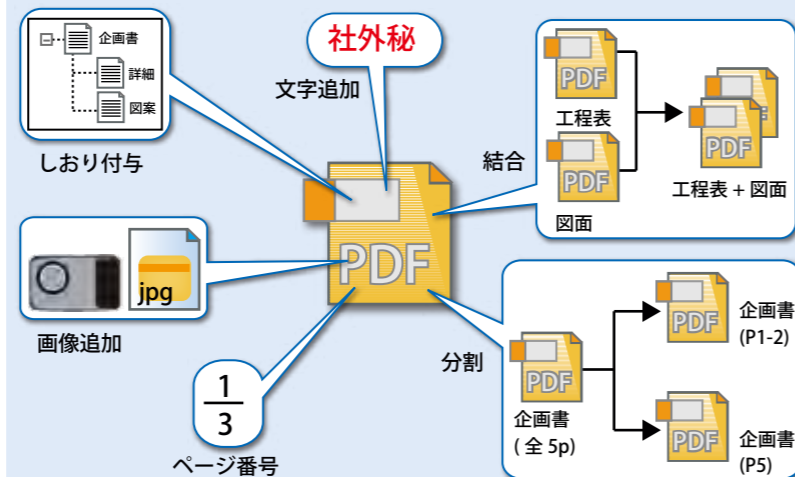

PDF 製本工房を標準 PDF 加工ソフトとしてご採用

利用場面と機能詳細

竹中工務店様では、関連資料を一つにまとめるために、PDF コンバータで変換した PDF 文書を担当者の手元で結合（合本化）しています。

- PDF ファイルを結合、分割、抽出が可能です。
- 電子納品に必須であるしおり付与にも対応しています。
- ページ番号、タイムスタンプ、ウォーターマーク、会社ロゴ、印鑑（画像）貼付け、社外秘（文字）貼付けが可能です。
- 変換ソフトと同じメーカーのものを採用することで、運用の安定を図ることができます。
- TWAIN32 対応スキャナからの PDF 直接作成が可能です。