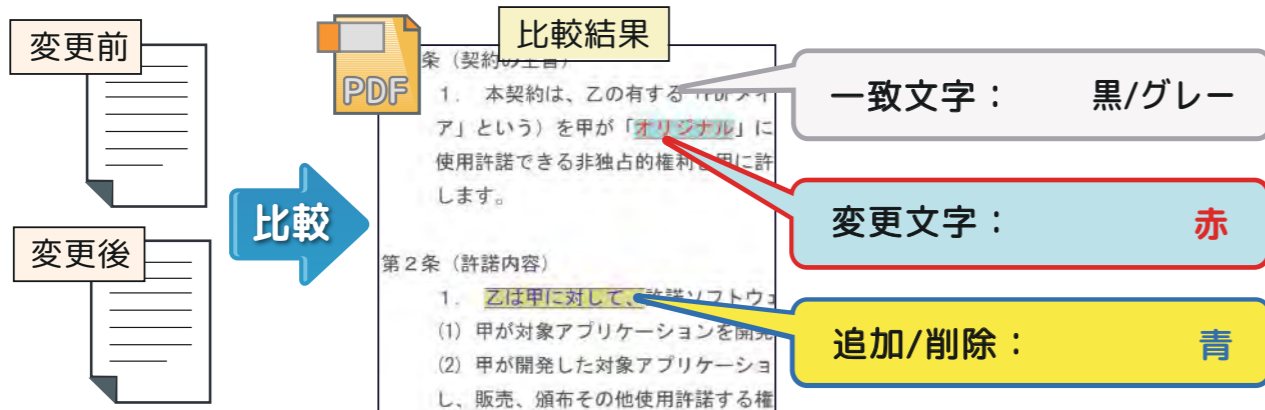

## e文章比較Helper / Web比較システム (文章)

● **文字内容の違い**を見つけないファイルの自動比較

PDFファイル内のテキストを読み込むため、座標の違いは無視します。  
改行、改ページ、表形式など、文字内容の比較に特化しており、  
『仕様書』『設計書』『契約書』『マニュアル』『カタログ』… などの文書比較に最適です。  
文書内の画像も比較する「画像比較オプション」や、  
相違点を Excel, Word, HTML 等の一覧形式で出力する「相違点一覧」などの  
カスタマイズも対応しております。