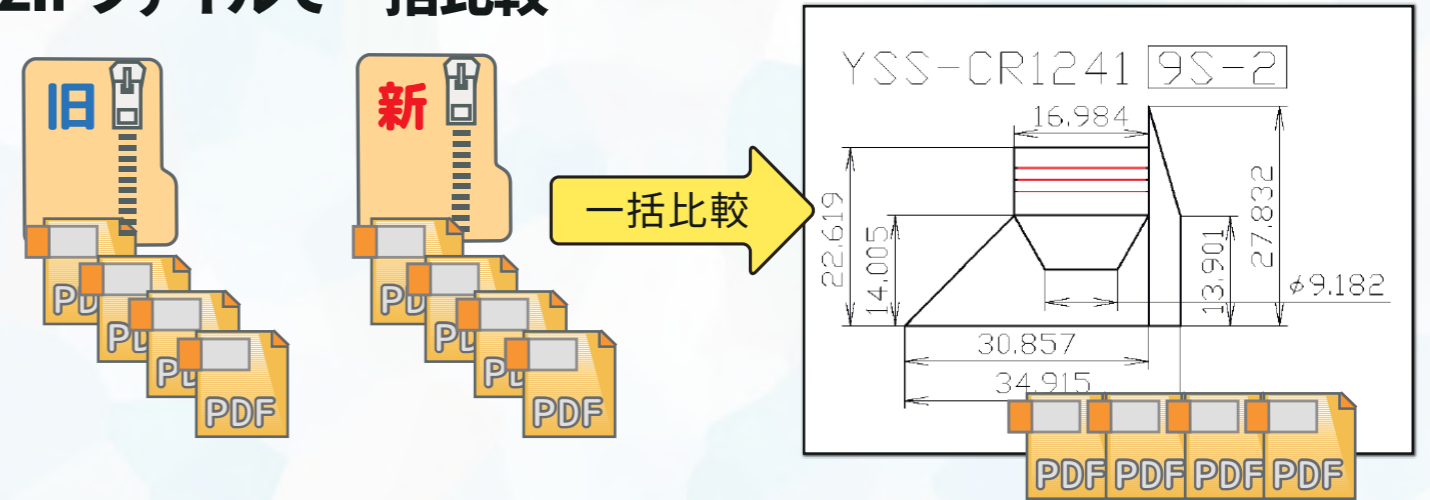

Web比較システムでご利用いただいた機能のご紹介

多彩なオプション

ZIPファイルで一括比較

大量のファイル数がある場合ZIPでまとめて投入し比較