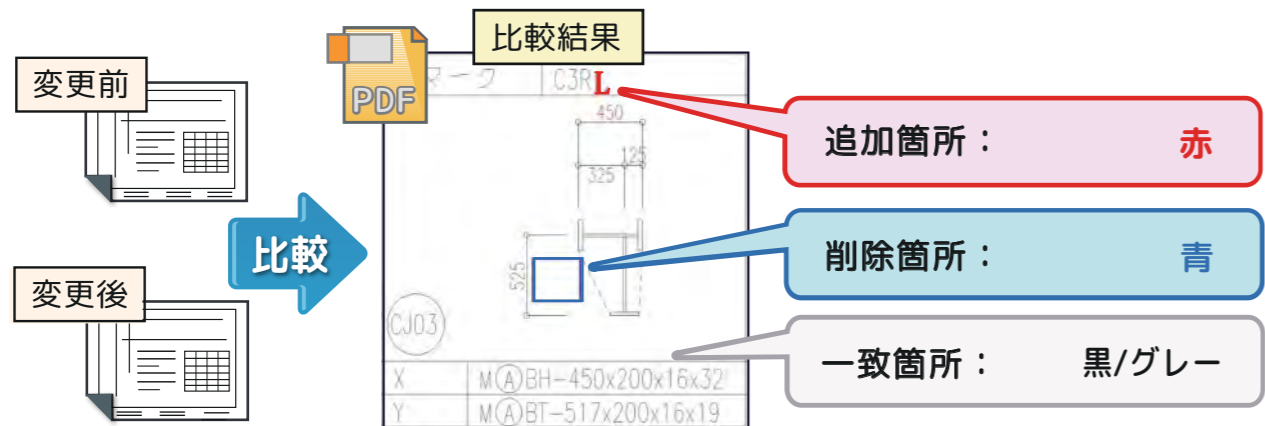

PDFオートコンペア / Web比較システム (図面)

● **見た目の違い**を見つけないファイルの自動比較