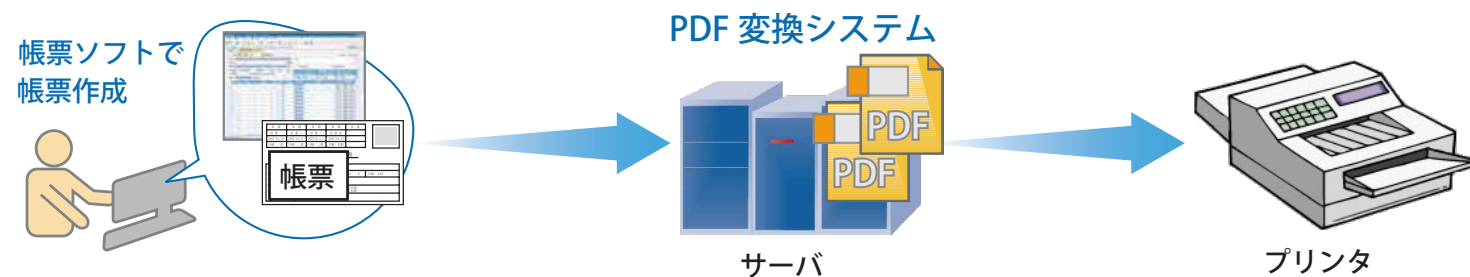

PDF れびゅー OCX のご紹介

— 独自 PDF 表示ソフトなので、特殊なセキュリティ管理・印刷制御可能 —

PDF れびゅー OCX とは？

独自の PDF 表示ソフトです。
これまで機能として、ライセンスとして実現が
難しかった以下の機能を実現します。

PDF 自動／ダイレクト印刷

PDF 帳票出力／自動で PDF 生成と同時にプリンタに印刷