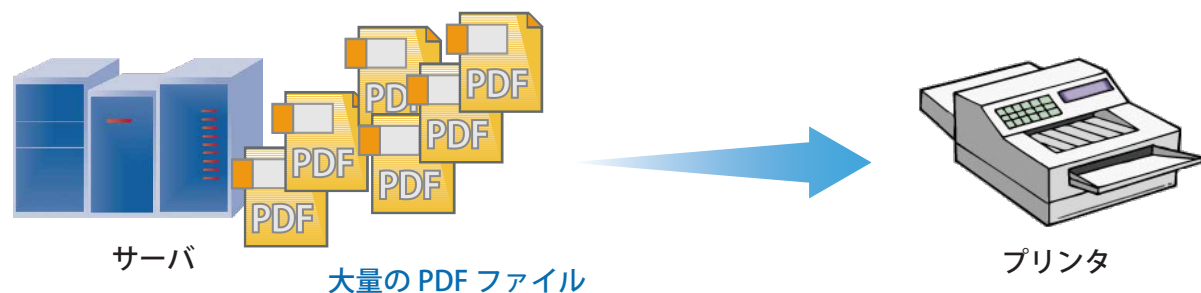

PDF ファイルをサーバに直結したプリンタに大量印刷