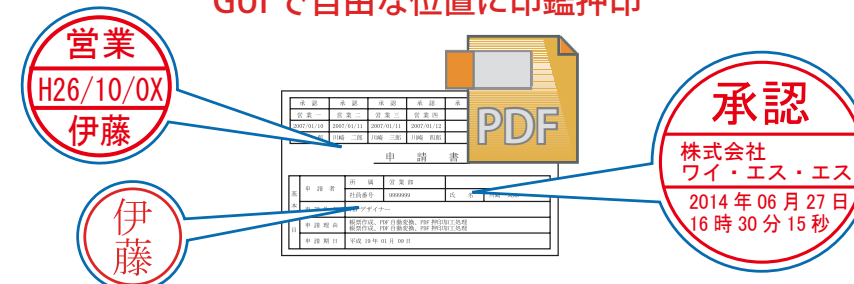

GUI で自由な位置に印鑑押印

承認フローにあわせて PDF ファイルにコメントを追記

PDF の保存禁止／印刷すかし機能

PDF の情報漏えい対策システム

PDF れびゅーのファイル保存ボタンを非表示

PDF 保存ボタンがないから変更される心配なし。

印刷を行うとユーザ名、すかし等の情報印刷