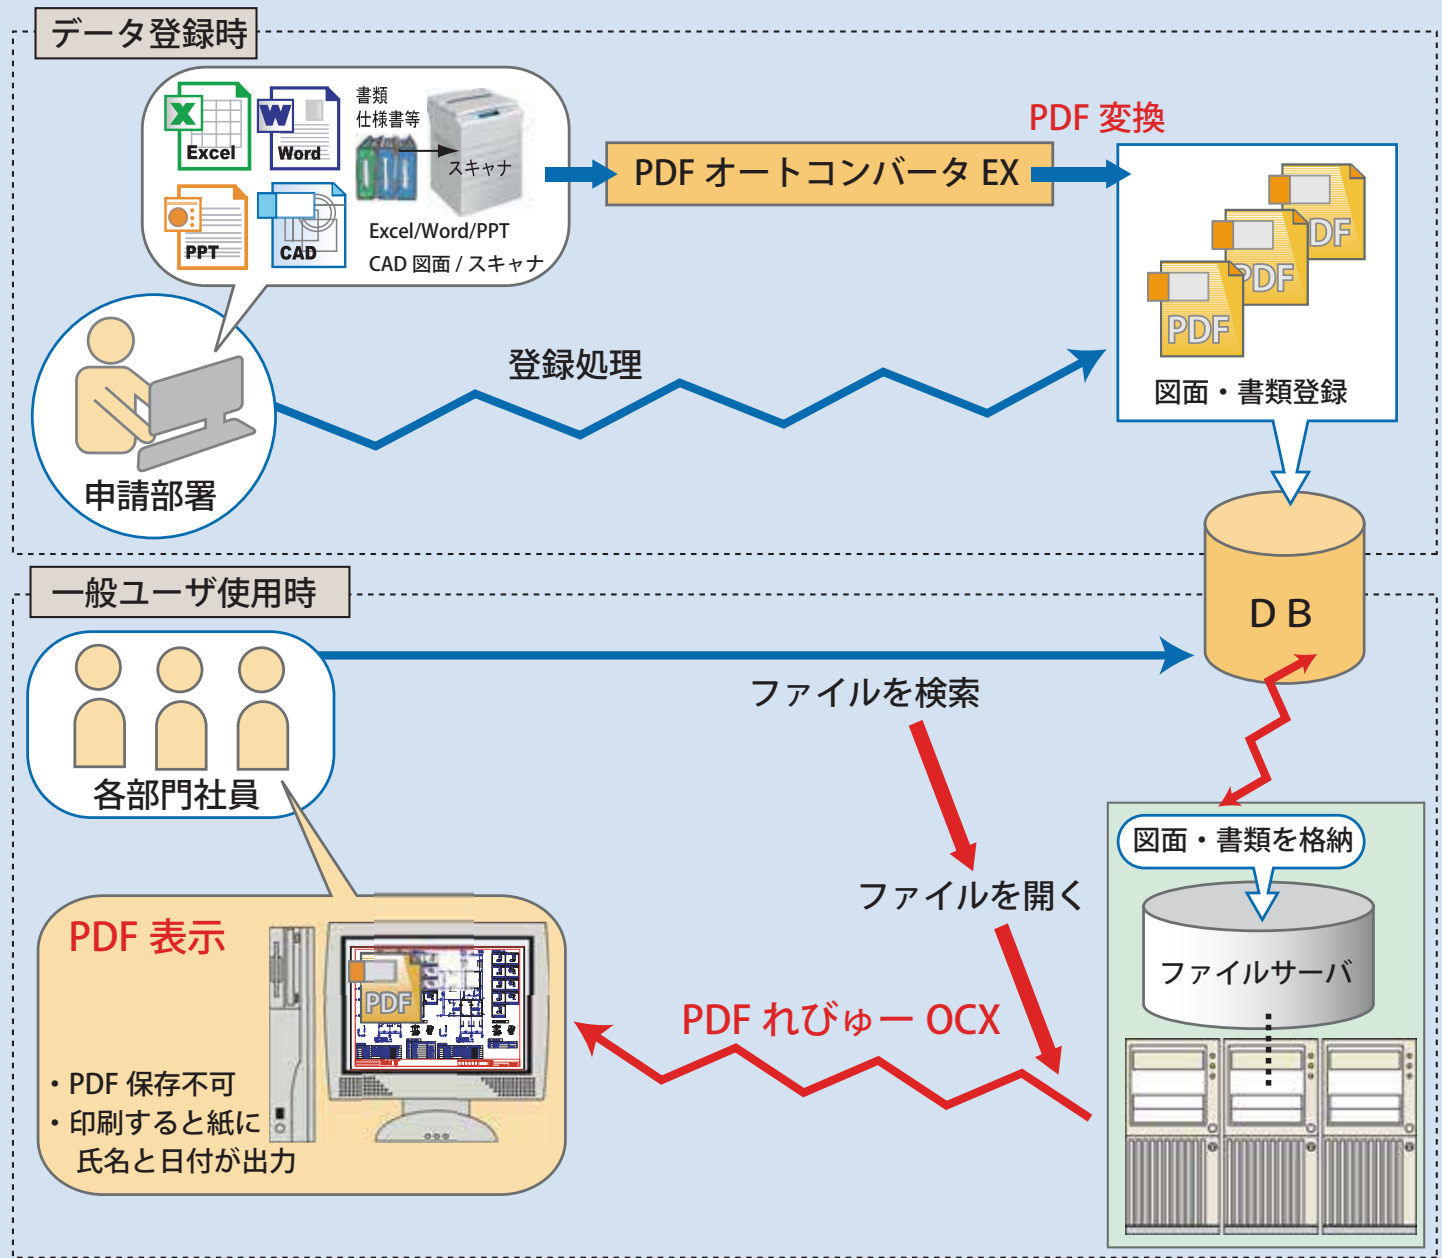

製品概要

PDF れびゅーOCX

PDF 文書管理システムの流れ

PDF 表示 / 印鑑押印 / 直接印刷

PDF 押印システム

PDF 印刷システム

PDF 情報漏洩対策システム

に最適です。

価格

- オープン価格 / 1 サーバライセンス
(初年度保守費必須、製品価格総額の 15% を頂きます)

動作環境

- クライアント側環境
Windows 10 Pro
Windows 10 Pro for Workstation
- サーバ側環境
営業までお問い合わせください。

お問い合わせ

yss 株式会社 ワイ・イス・イス

※本広告に記載されている会社名・商品名・ロゴ・アイコン等は、各社様の商標及び登録商標である場合があります。

独自の PDF 表示ソフトです。
これまで機能として、ライセンスとして実現が
難しかった以下の機能を実現します。

PDF 自動／ダイレクト印刷

PDF 帳票出力／自動で PDF 生成と同時にプリンタに印刷

PDF ファイルをサーバに直結したプリンタに大量印刷

サーバ上の PDF をクライアント PC に表示させずにプリンタへ自動印刷

PDF へ印鑑押印／PDF ファイルに追記

PDF へ印鑑押印／承認システム